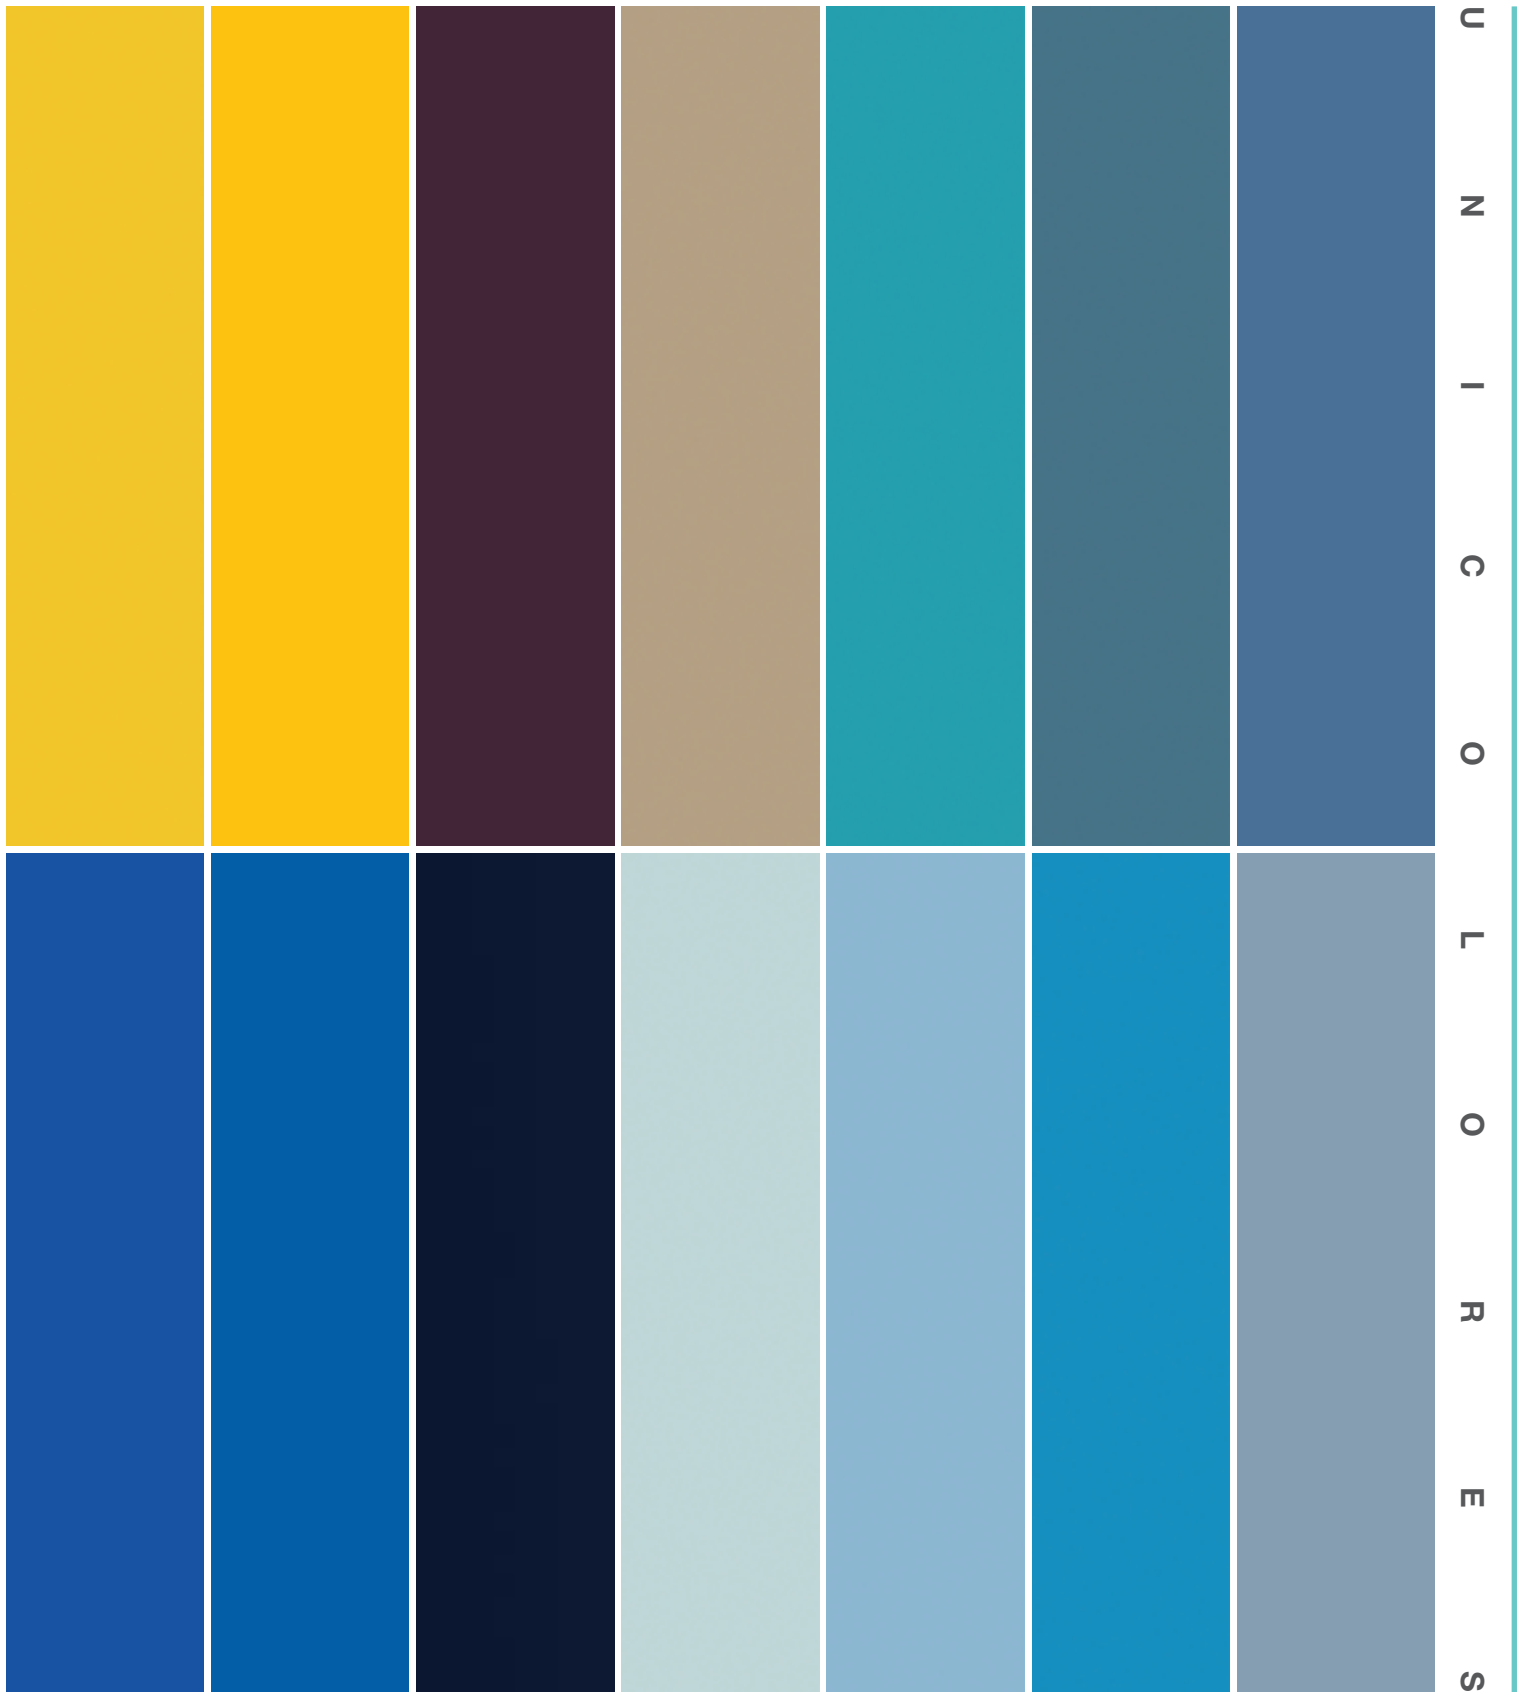

80Y Roble Hércules Atlas

NEW

86W Verde Talco Soft III

NEW

VERDE TALCO

Los tonos pastel están evolucionando hacia tonos más grisáceos y empolvados, alejándose de las connotaciones infantiles de esta familia de colores. Verde talco es un color suave y sereno que aporta personalidad y tendencia a un espacio “total look” como el de la imagen.

131
Arena
Soft III

99P
Azul Caribe
Soft III

05Q
Azul City
Soft III

139
Azul Eo
Soft III

↔ **E**

E

E

E